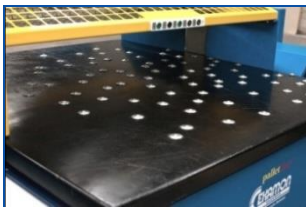

De standaard lintzaag machine voor elk palletbedrijf en alle pallets. Pallets compleet demonteren en/of kapotte delen verwijderen.

Afmetingen (LxBxH): 3230 x 1850 x 1400 mm
Maximale doorvoer: 1500 x 180 mm
Gewicht: 1600 kg
Geïnstalleerd vermogen: 8,6 kW
Elektrische aansluiting: 380 Volt, 32 Amp

PalletSaw Type-W

Sinds 1993 reeds meer dan 500 machines wereldwijd verkocht. Als stand-alone machine of in een reparatielijn te gebruiken.

- CE gecertificeerd door een Notified Body (SKH).
- Snelheid tafelblad traploos verstelbaar.
- Pallets kunnen trekkend en duwend gedemonteerd worden (Foto 1).
- Grotere wielen met kunststof bekleed zorgen voor een langere standtijd van de lintzagen (Foto 2).
- Twee aansluitpunten voor stofafzuiging.
- Stabiele en veilige gegalvaniseerde delen zoals bijvoorbeeld de zaaggeleiding (Foto 3).
- 50-75 pallets per uur kunnen worden vobewerkt.
- 20-40 pallets compleet demonteren
- Aansluitpunt voor rookafzuiging.
- Zonder speciale voorzieningen te plaatsen en aan te sluiten.

Foto 1

Foto 2

Foto 3

Opties PalletSaw Type- W

1. Camera en monitor

De stand van de lintzaag ten opzichte van de pallet is mbv een camera zichtbaar op de monitor, Hierdoor is een nauwkeurige afstelling van de zaaghoogte mogelijk.

2. Voorkeuze toetsen

De gewenste hoogte is eenvoudig en snel in te stellen door middel van 3 voorkeuze toetsen.

3. Kogelrollen in tafelblad

Pallets noch eenvoudiger en lichter zagen m.b.v. door kogelrollen in de zaagtafel.