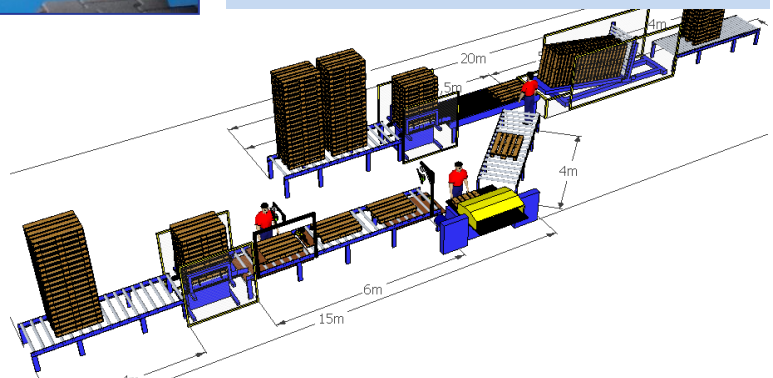

De standaard lintzaag machine voor elk palletbedrijf en alle pallets. Pallets compleet demonteren en/of kapotte delen verwijderen.

Afmetingen (LxBxH): 3230 x 1850 x 1400 mm
Maximale doorvoer: 1500 x 180 mm
Gewicht: 1600 kg
Geïnstalleerd vermogen: 8,6 kW
Elektrische aansluiting: 380 Volt, 32 Amp

PalletSaw Type-W

Sinds 1993 reeds meer dan 500 machines wereldwijd verkocht. Als stand-alone machine of in een reparatielijn te gebruiken.

- CE gecertificeerd door een Notified Body (SKH).
- Snelheid tafelblad traploos verstelbaar.
- Pallets kunnen trekkend en duwend gedemonteerd worden (Foto 1).
- Grotere wielen met kunststof bekleed zorgen voor een langere standtijd van de lintzagen (Foto 2).
- Twee aansluitpunten voor stofafzuiging.
- Stabiele en veilige gegalvaniseerde delen zoals bijvoorbeeld de zaaggeleiding (Foto 3).
- 50-75 pallets per uur kunnen worden vobewerkt.
- 20-40 pallets compleet demonteren
- Aansluitpunt voor rookafzuiging.
- Zonder speciale voorzieningen te plaatsen en aan te sluiten.

Foto 1

Foto 2

Foto 3

Opties PalletSaw Type- W

1. Camera en monitor

De stand van de lintzaag ten opzichte van de pallet is mbv een camera zichtbaar op de monitor, Hierdoor is een nauwkeurige afstelling van de zaaghoogte mogelijk.

2. Voorkeuze toetsen

De gewenste hoogte is eenvoudig en snel in te stellen door middel van 3 voorkeuze toetsen.

3. Kogelrollen in tafelblad

Pallets noch eenvoudiger en lichter zagen m.b.v. door kogelrollen in de zaagtafel.